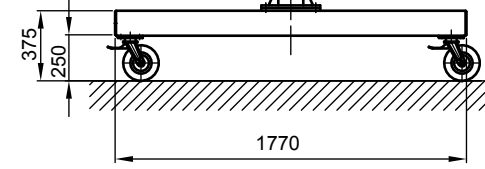

B - B

Kran	LPK 500 kg x 5000 mm (Storlekar 1)
design bas	H2/B3
Insatsplats	inomhusanvändning
villkor i omgivningen	-5° C upp till +40° C, utan extra tillval
telfer + åkverk	GM 2 500.4-2/HF 6
FEM grupp	2m / M5
tvärråk	manuell
lyft	1 / 4 m/min
total vikt	452 kg (därav telfer + åkverk 32 kg)
Driftspänning	3/PE ~50 Hz 400 V (TN-S)
total strömförbrukning	0,4 kW
Startström för spänningsfallsberäkning	3,3 A (I _{A_HU} * cos phi)